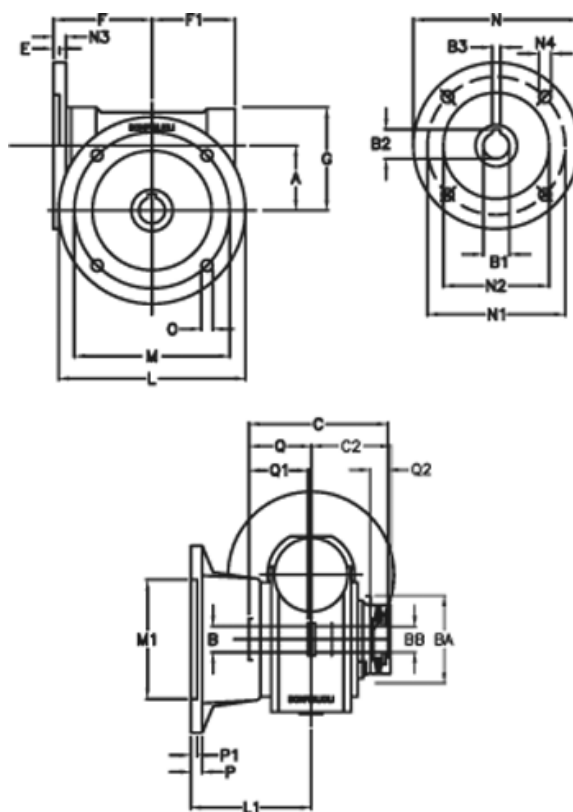

Varenummer: 390204902442216  
 Beskrivelse: Snekkegear med skridnav  
 VF 49-L1-F-24 P63B5

## Mål

a	= 49.50	C	= 105	m	= 90	P	= 12
B	= 25	C2	= 63,5	M1	= 70	P1	= 10
B1 E7	= 11	E	= 3.0	N	= 140	Q	= 51.0
B2	= 12.8	F	= 70	N1	= 115	Q1	= 41
B3 H9	= 4	F1	= 63	N2	= 95	Q2	= 15
BA	= 63	g	= 80	N3	= 10.5		
BB H7	= 14	L	= 125	N4	= 9.5		
Betegnelsen	= VF 49F-xx-63B5	L1	= 85.5	O	= 10.5		